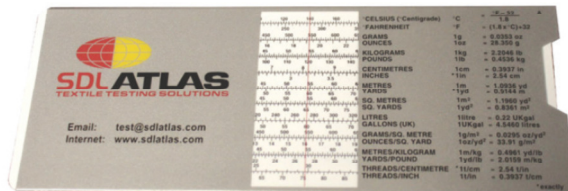

Y225A

纱支换算标尺

适用于各种纱线支数之间的换算，标尺背面有米制/英制换算公式，PVC外壳，标尺上有“SDLAtlas”标记。

规格

重量

N/A

尺寸

190毫米(长) x 75毫米(宽) x 0毫米(高)
7.5英寸(长) x 3英寸(宽) x 0英寸(高)